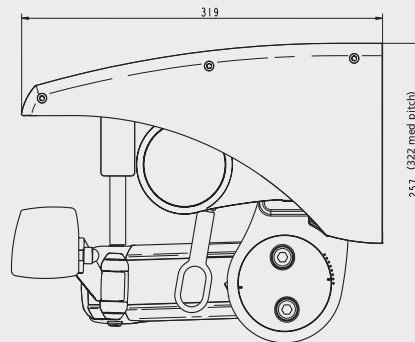

Max bredd: 7,0 m.

Max utfall: 4,0 m. (Vid 7 m bredd, max utfall 3,5 m).

Tillval: Pitchcontrol, tak, rullkappa och teleskopstag.

FA46

FA46 med tak

**Terrassmarkis FA48**

- Halvkassett.

Kassetten skyddar duken mot v der och vind och ger den l ngre livsl ngd.