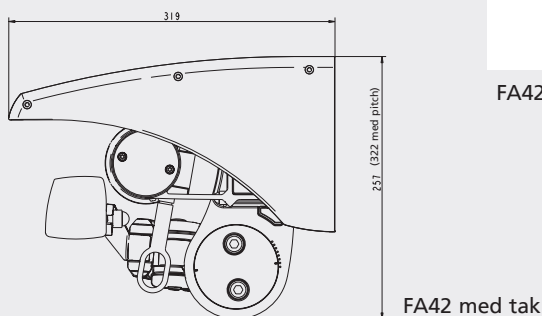

Mångsidig markis för uteplatsen

Terrassmarkis FA42 Classic

- Öppen terrassmarkis med traditionella gavlar.
Integsprodukten i standardutförande.

Max bredd: 7,0 m.

Max utfall: 4,0 m. (Vid 7 m bredd, max utfall 3.5 m)

Tillval: Pitchcontrol, tak, rullkappa och teleskopstag.

FA42 Standardgavel

Terrassmarkis FA44 Design

- Öppen terrassmarkis i designutförande.

Gavlar med modern design som elegant förenar olika former.

Max bredd: 7,0 m.

Max utfall: 4,0 m. (Vid 7 m bredd, max utfall 3.5 m)

Tillval: Pitchcontrol, tak, rullkappa och teleskopstag.