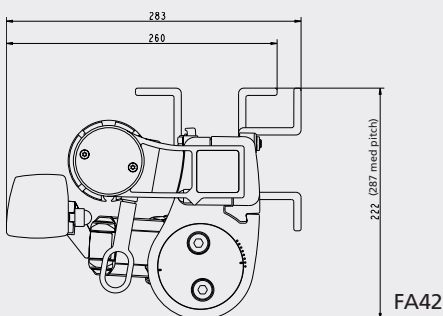

## Terrassmarkis FA42 Classic

- Öppen terrassmarkis med traditionella gavlar.  
Integsprodukten i standardutförande.

Max bredd: 7,0 m.

Max utfall: 4,0 m. (Vid 7 m bredd, max utfall 3.5 m)

Tillval: Pitchcontrol, tak, rullkappa och teleskopstag.