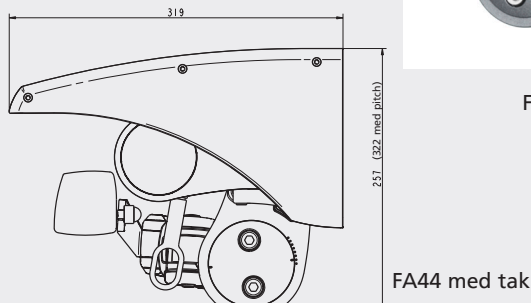

## Terrassmarkis FA44 Design

- Öppen terrassmarkis i designutförande.

Gavlar med modern design som elegant förenar olika former.

Max bredd: 7,0 m.

Max utfall: 4,0 m. (Vid 7 m bredd, max utfall 3.5 m)

Tillval: Pitchcontrol, tak, rullkappa och teleskopstag.