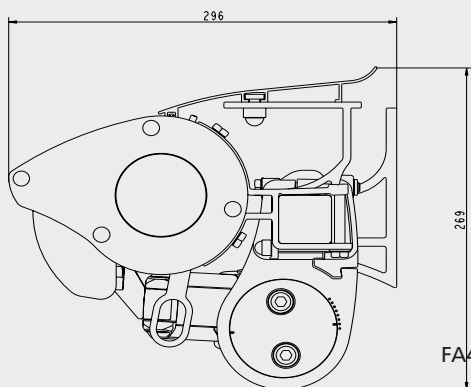

Max bredd: 7,0 m.

Max utfall: 4,0 m. (Vid 7 m bredd, max utfall 3,5 m).

Tillval: Pitchcontrol, tak, rullkappa och teleskopstag.

FA46

FA46 med tak

**Terrassmarkis FA48**

- Halvkassett.

Kassetten skyddar duken mot v der och vind och ger den l ngre livsl ngd.

I inf llt l ge  r duken helt dold. Endast motordrift.

Max bredd: 7,0 m.

Max utfall: 3,5 m.

Tillval: Pitchcontrol, rullkappa och teleskopstag.

FA48 Halvkassett

FA48 v ggmonterad

FA48 takmonterad

**Tillval:**