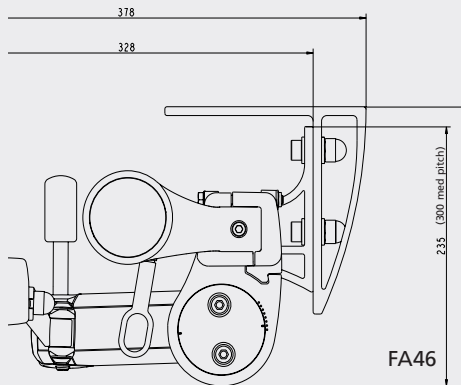

Max bredd: 7,0 m.

Max utfall: 4,0 m. (Vid 7 m bredd, max utfall 3,5 m).

Tillval: Pitchcontrol, tak, rullkappa och teleskopstag.

FA46

FA46 med tak

**Terrassmarkis FA48**

- Halvkassett.

Kassetten skyddar duken mot v der och vind och ger den l ngre livsl ngd.