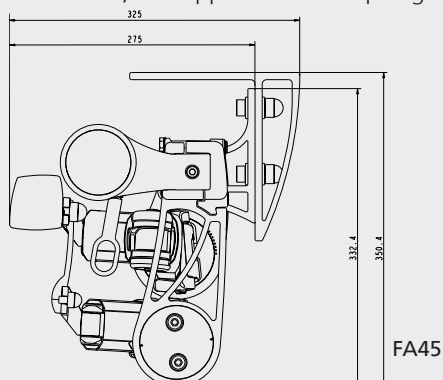

Terrassmarkis FA45 Crossover

- Öppen terrassmarkis med Cross Overarmar.

Ena armen viks omlott över den andra, vilket gör det möjligt att ha terrassmarkisen på en mycket smal terrass eller balkong.

Minsta bredd är 1 meter.

Max bredd: 4,6 m. Max utfall: 4,0 m

Tillval: Tak, rullkappa och teleskopstag.