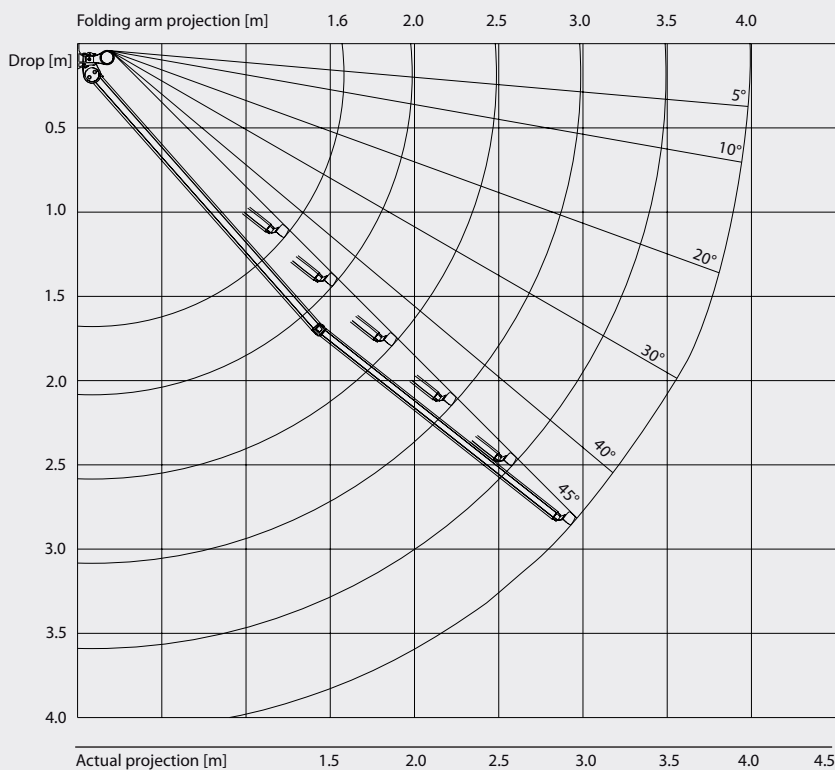

Tillval: Tak

Gör markisen mer komplett och tillför en trevlig design. Taket håller också borta smuts och löv från markisen när den är inrullad.

Utfallsdiagram