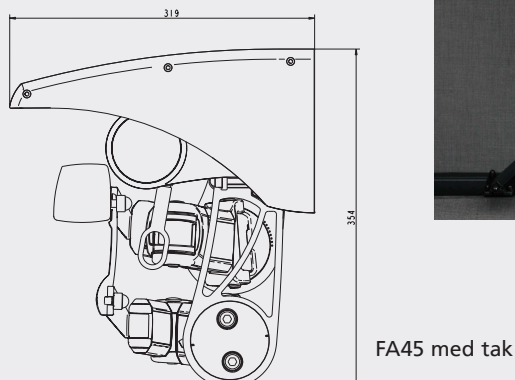

Terrassmarkis FA45 Crossover

- Öppen terrassmarkis med Cross Overarmar.

Ena armen viks omlott över den andra, vilket gör det möjligt att ha terrassmarkisen på en mycket smal terrass eller balkong.

Minsta bredd är 1 meter.

Max bredd: 4,6 m. Max utfall: 4,0 m

Tillval: Tak, rullkappa och teleskopstag.