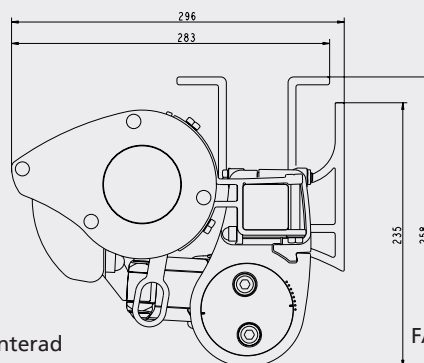

Max bredd: 7,0 m.

Max utfall: 4,0 m. (Vid 7 m bredd, max utfall 3,5 m).

Tillval: Pitchcontrol, tak, rullkappa och teleskopstag.

FA46

FA46 med tak

**Terrassmarkis FA48**

- Halvkassett.

Kassetten skyddar duken mot v der och vind och ger den l ngre livsl ngd.

I inf llt l ge  r duken helt dold. Endast motordrift.

Max bredd: 7,0 m.

Max utfall: 3,5 m.

Tillval: Pitchcontrol, rullkappa och teleskopstag.

FA48 Halvkassett

FA48 v ggmonterad

FA48 takmonterad

**Tillval:**