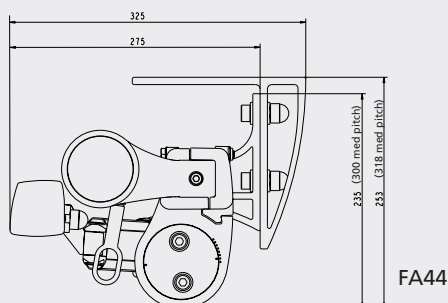

## Terrassmarkis FA44 Design

- Öppen terrassmarkis i designutförande.

Gavlar med modern design som elegant förenar olika former.

Max bredd: 7,0 m.

Max utfall: 4,0 m. (Vid 7 m bredd, max utfall 3.5 m)

Tillval: Pitchcontrol, tak, rullkappa och teleskopstag.