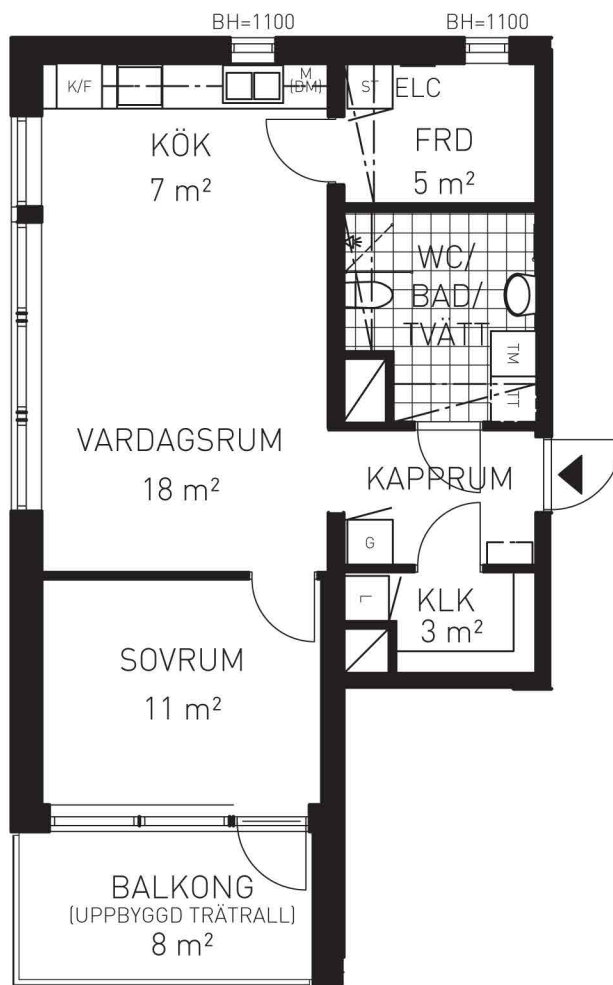

Två rum och kök, 58 m²

VÅNING 8

LÄGENHET D15, E15

FÖRKLARINGAR

K/F	KYL/FRYS	G	GÄRDEROB
K	KYL	L	LINNESKÅP
F	FRYS	ST	STÄDSKÅP
DM	DISKMASKIN		SCHAKT
TM	TVÄTTMASKIN	ELC	ELCENTRAL
TT	TORKTUMLARE	- - -	OVANFÖRLIGGANDE INKLÄDNAD
M	PLATS FÖR MICRO		

HUS D-E

RH Rumshöjd är ca 2,5 m där inget annat anges.
BH Bröstningshöjd på fönster är 0,7 m där inget annat anges.

Med reservation för ändringar.

SKALA 1:100