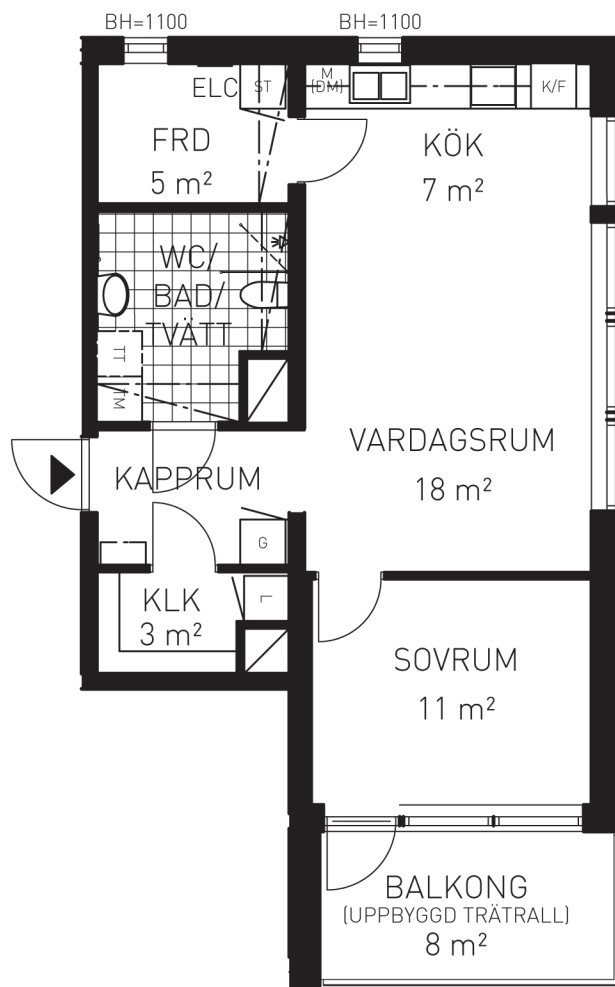

Två rum och kök, 58 m²

VÅNING 10

LÄGENHET | D16, E16

FÖRKLARINGAR

K/F	KYL/FRYS	G	GARDEROB
K	KYL	L	LINNESKÅP
F	FRYS	ST	STÄDSKÅP
DM	DISKMASKIN		SCHAKT
TM	TVÄTTMASKIN	ELC	ELCENTRAL
TT	TORKTUMLARE	- - -	OVANFÖRLIGGANDE INKLÄDNAD
M	PLATS FÖR MICRO		

RH Rumshöjd är ca 2,5 m där inget annat anges.
BH Bröstningshöjd på fönster är 0,7 m där inget annat anges.

Med reservation för ändringar.

SKALA 1:100