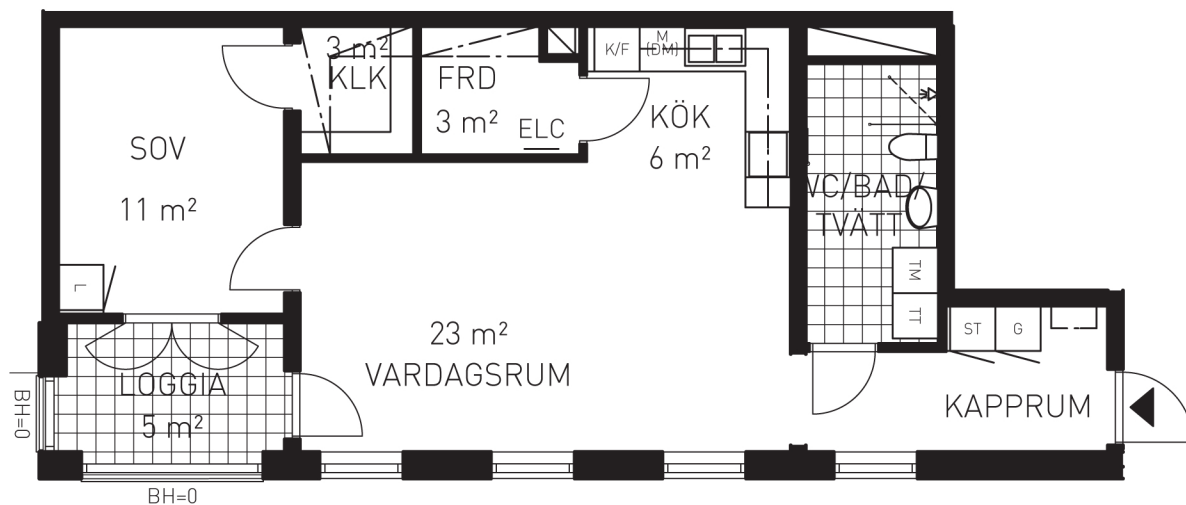

Två rum och kök, 69 m²

VÅNING 2,3,4,5,6 OCH 7

LÄGENHET D04, D06, D08, D10, D12, D14, E04, E06, E08, E10, E12, E14

FÖRKLARINGAR

K/F	KYL/FRYS	G	GARDEROB
K	KYL	L	LINNESKÅP
F	FRYS	ST	STÄDSKÅP
DM	DISKMASKIN		SCHAKT
TM	TVÄTTMASKIN	ELC	ELCENTRAL
TT	TORKTUMLARE	- - -	OVANFÖRLIGGANDE INKLÄDNAD
M	PLATS FÖR MICRO		

HUS D-E

RH Rumshöjd är ca 2,5 m där inget annat anges.
BH Bröstningshöjd på fönster är 0,7 m där inget annat anges.

Med reservation för ändringar.

SKALA 1:100