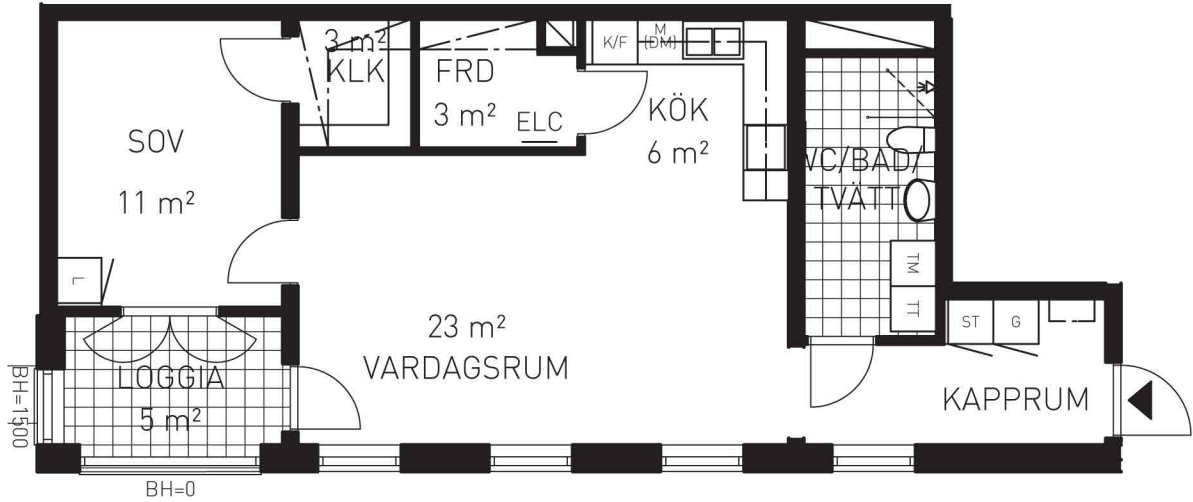

Två rum och kök, 69 m²

VÅNING 1

LÄGENHET D02, E02

FÖRKLARINGAR

K/F	KYL/FRYS	G	GÄRDEROB
K	KYL	L	LINNESKÅP
F	FRYS	ST	STÄDSKÅP
DM	DISKMASKIN		SCHAKT
TM	TVÄTTMASKIN	ELC	ELCENTRAL
TT	TORKTUMLARE	- - -	OVANFÖRLIGGANDE INKLÄDNAD
M	PLATS FÖR MICRO		

HUS D-E

RH Rumshöjd är ca 2,5 m där inget annat anges.
BH Bröstningshöjd på fönster är 0,7 m där inget annat anges.

Med reservation för ändringar.

SKALA 1:100