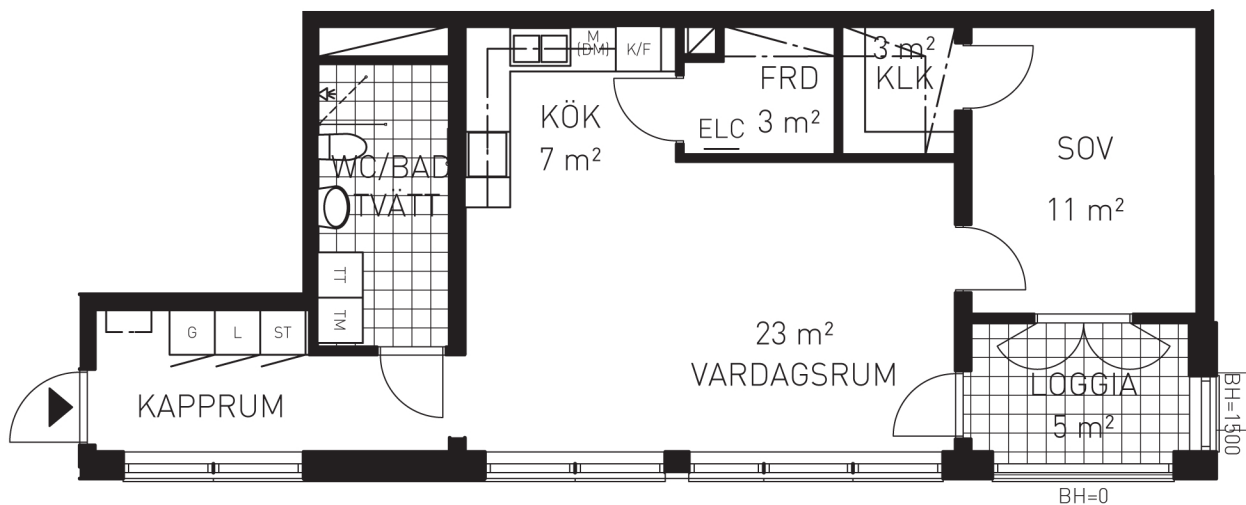

Två rum och kök, 70 m²

VÅNING 1

LÄGENHET D01, E01

FÖRKLARINGAR

K/F	KYL/FRYS	G	GÄRDEROB
K	KYL	L	LINNESKÅP
F	FRYS	ST	STÄDSKÅP
DM	DISKMASKIN		SCHAKT
TM	TVÄTTMASKIN	ELC	ELCENTRAL
TT	TORKTUMLARE	- - -	OVANFÖRLIGGANDE INKLÄDNAD
M	PLATS FÖR MICRO		

HUS D-E

RH Rumshöjd är ca 2,5 m där inget annat anges.
BH Bröstningshöjd på fönster är 0,7 m där inget annat anges.

Med reservation för ändringar.

SKALA 1:100