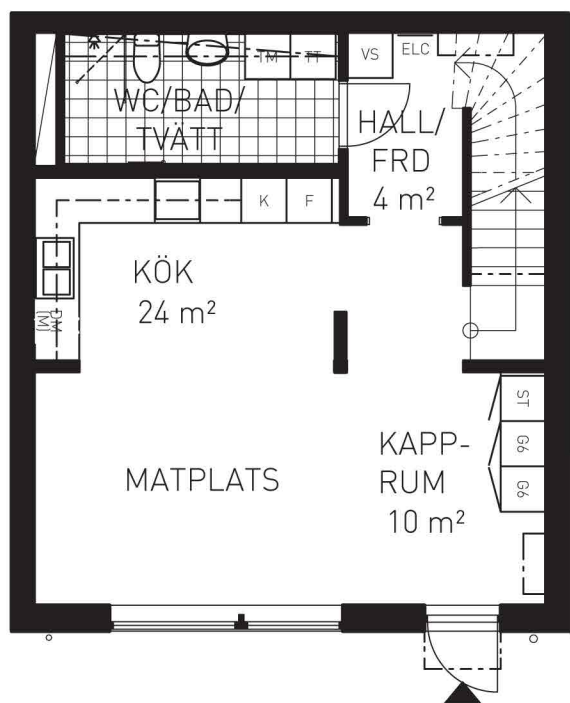

Fyra rum och kök, 122 m²

Radhus typ 3

VÅNING 8 OCH 9 / PLAN 1 OCH 2

LÄGENHET D33, E33

FÖRKLARINGAR

K/F	KYL/FRYS	L	LINNESKÅP
K	KYL	ST	STÄDSKÅP
F	FRYS	SCHAKT	SCHAKT
DM	DISKMASKIN	ELC	ELCENTRAL
TM	TVÄTTMASKIN	---	OVANFÖRLIGGANDE INKLÄDNAD
TT	TORKTUMLARE	----	TILLVALSVÄGG
M	PLATS FÖR MICRO	VS	VÄRME/SANITET
G	GARDEROB	V	VENTILATIONS-AGGREGAT

RH Rumshöjd är ca 2,5 m där inget annat anges.
BH Bröstningshöjd på fönster är 0,7 m där inget annat anges.

Med reservation för ändringar. Rev 2014-02-04

SKALA 1:100