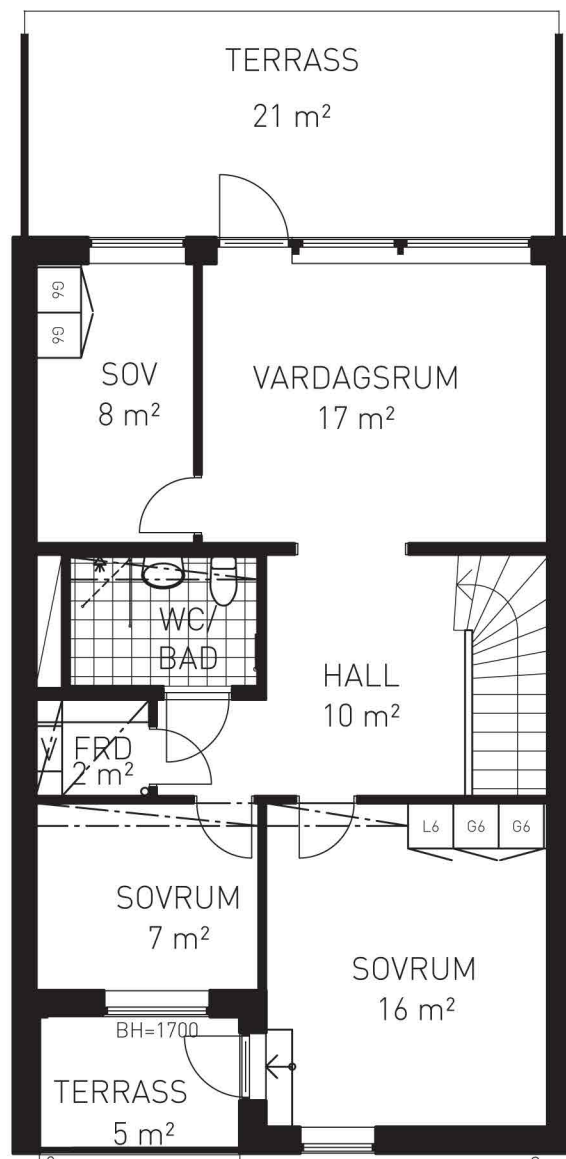

Fyra rum och kök, 122 m²

Radhus typ 3

VÅNING 8 OCH 9 / PLAN 1 OCH 2

LÄGENHET D33, E33

FÖRKLARINGAR

K/F	KYL/FRYS	L	LINNESKÅP
K	KYL	ST	STÄDSKÅP
F	FRYS	SCHAKT	SCHAKT
DM	DISKMASKIN	ELC	ELCENTRAL
TM	TVÄTTMASKIN	---	OVANFÖRLIGGANDE INKLÄDNAD
TT	TORKTUMLARE	----	TILLVALSVÄGG
M	PLATS FÖR MICRO	VS	VÄRME/SANITET
G	GARDEROB	V	VENTILATIONS-AGGREGAT

RH Rumshöjd är ca 2,5 m där inget annat anges.
BH Bröstningshöjd på fönster är 0,7 m där inget annat anges.

Med reservation för ändringar. Rev 2014-02-04

SKALA 1:100